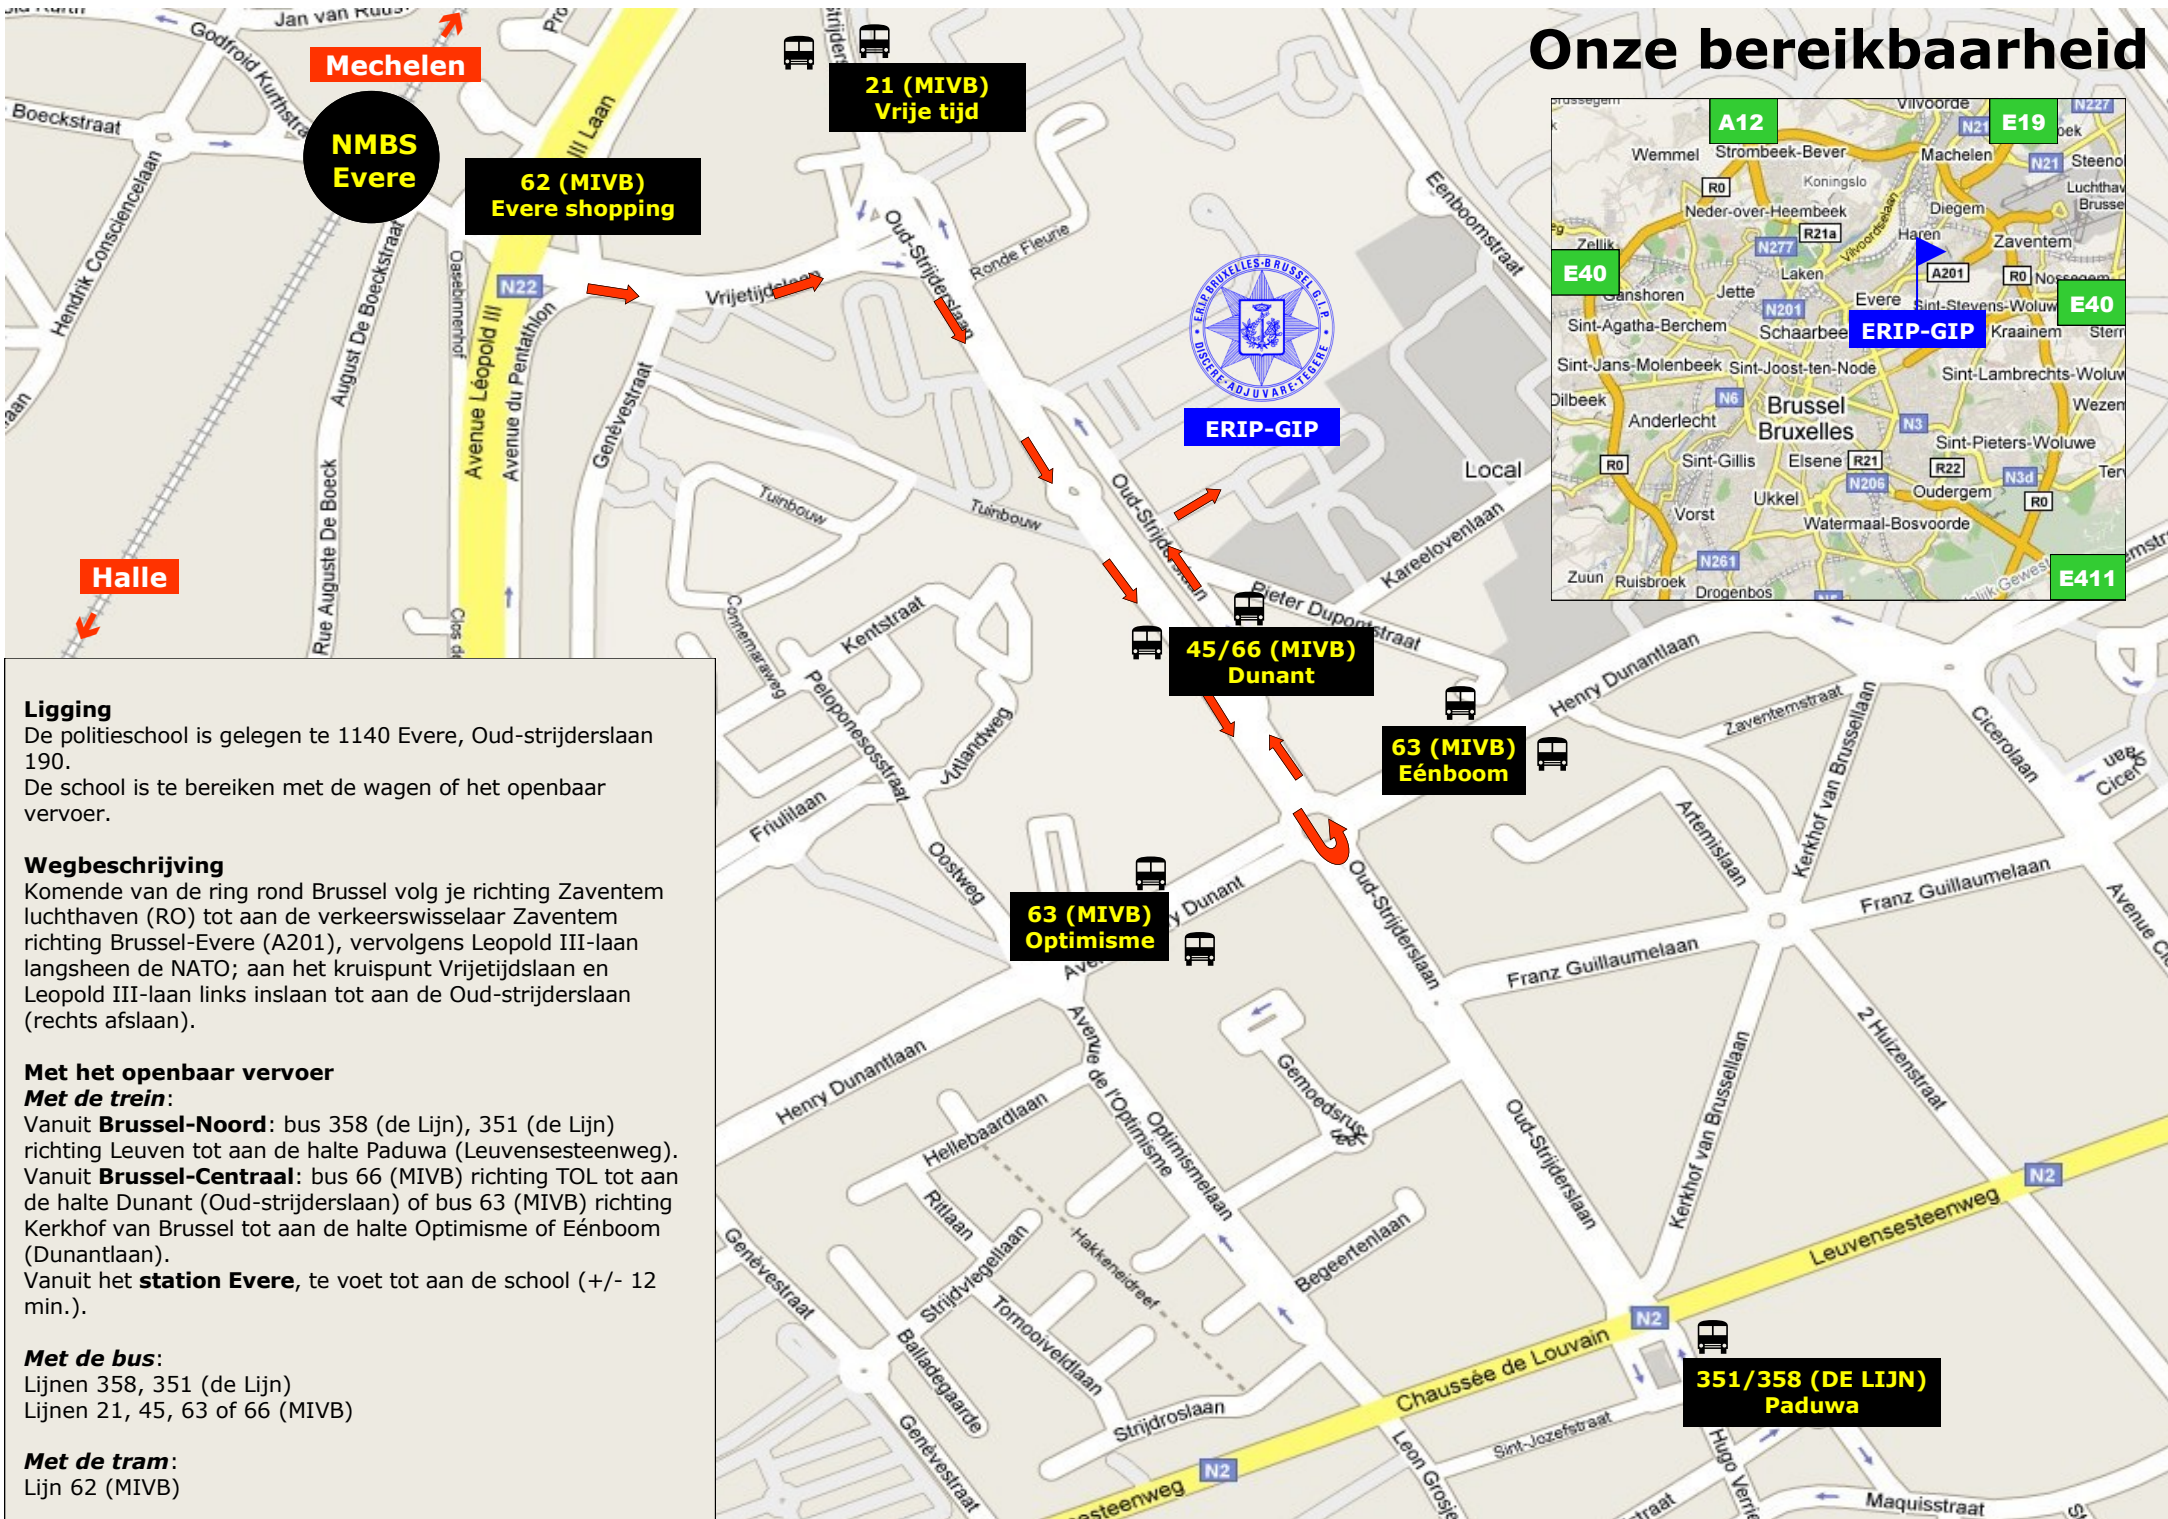

Onze bereikbaarheid

Ligging

De politieschool is gelegen te 1140 Evere, Oud-strijderslaan 190.

De school is te bereiken met de wagen of het openbaar vervoer.

Wegbeschrijving

Komende van de ring rond Brussel volg je richting Zaventem luchthaven (RO) tot aan de verkeerswisselaar Zaventem richting Brussel-Evere (A201), vervolgens Leopold III-laan langsheen de NATO; aan het kruispunt Vrijetijdslaen en Leopold III-laan links inslaan tot aan de Oud-strijderslaan (rechts afslaan).

Met het openbaar vervoer

Met de trein:

Vanuit **Brussel-Noord**: bus 358 (de Lijn), 351 (de Lijn) richting Leuven tot aan de halte Paduwa (Leuvensesteenweg).
Vanuit **Brussel-Centraal**: bus 66 (MIVB) richting TOL tot aan de halte Dunant (Oud-strijderslaan) of bus 63 (MIVB) richting Kerkhof van Brussel tot aan de halte Optimisme of Eénboom (Dunantlaan).

Vanuit het **station Evere**, te voet tot aan de school (+/- 12 min.).

Met de bus:

Lijnen 358, 351 (de Lijn)
Lijnen 21, 45, 63 of 66 (MIVB)

Met de tram:

Lijn 62 (MIVB)